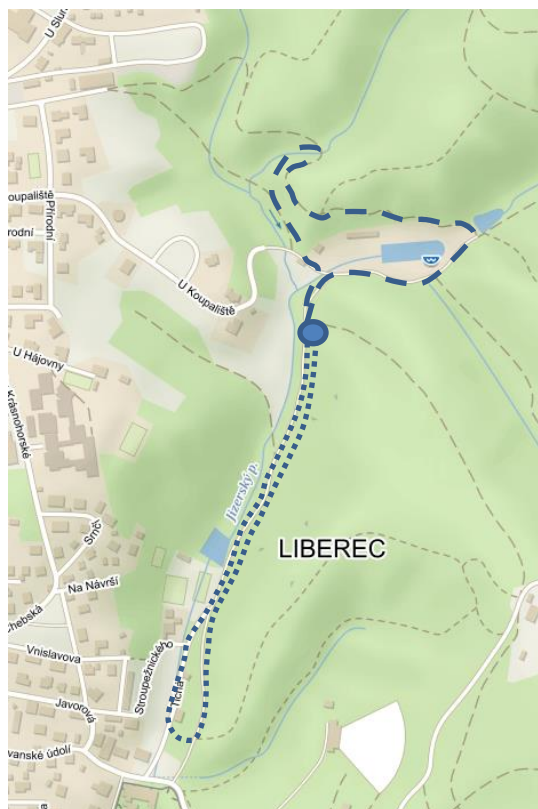

Podzimní přespolní běh žactva

Termín : 16.10.2017

Místo startu : u lesního koupaliště v Lidových sadech

Kategorie, délky a časový pořad

8 – 9 let (ročníky 2009 a 2008)	800m 1 x malý okruh	16:15
10 – 11 let (ročníky 2007 a 2006)	1200m 1 x velký okruh	16:30
12 – 13 let (ročníky 2005 – 2004)	2000m 1 x velký + 1 x malý okruh	16:45
14 – 15 let (ročníky 2003 – 2002)	2800m 1 x malý + 1 x velký + 1 x malý okruh	17:00

Přihlášky budou ukončeny vždy 15 minut před příslušnou kategorií !!!

Vyhlášení výsledků pro kategorie 8 – 13 let proběhne v 17:00, pro kategorie 14-15 po doběhnutí závodu.

Malý okruh (čárkovaná čára)

cesta kolem lesního koupaliště

Velký okruh (tečkovaná čára)

po cestě směrem k ZOO, za klubovnou Junáka doleva
návrat horní cestou do cíle